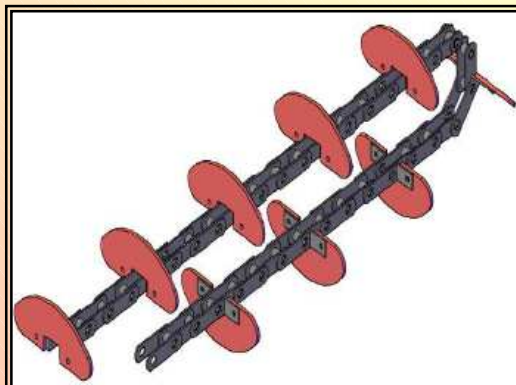

Carretera Castellón, Km. 4'800
Polígono Industrial San Valero, nave 18
50.720 Zaragoza

Teléfono: +34 976 500 768
Fax: +34 976 500 747
e-mail: talleres.garce@telefonica.net

maquinaria para piensos

TRANSPORTADORES (TRANSPORTERS/TRANPORTEURS)

TRANSPORTADOR
CANAL (SCREW
CONVEYORS/CONVO-
YEURS A VIS SINFIN)

TRANSPORTADOR DE
PALETAS (PADDLE
CONVEYOR/CONVO-
YEUR A PALETTES)

REDLER-
TRANSGRAN
(CHAIN
CONVEYORS/CON-
VOYEURS A CHAIN)

**TRANSPORTE
NEUMATICO
(PNEUMATIC
TRANSPORT/
TRANSPORT
PNEUMATIQUE)**

**ELEVADOR DE
CANGILONES
(BUCKET
ELEVATOR/ÉLÈVA-
TEURS À GODETS)**