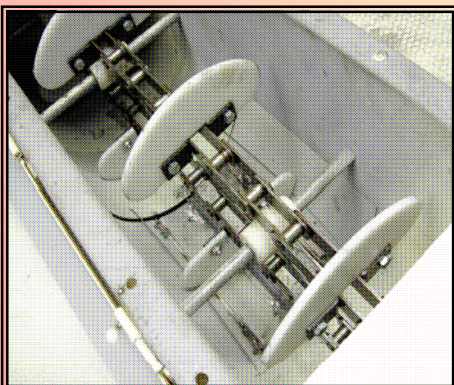

REDLER-
TRANSGRAN
(CHAIN
CONVEYORS/CON-
VOYEURS A CHAIN)